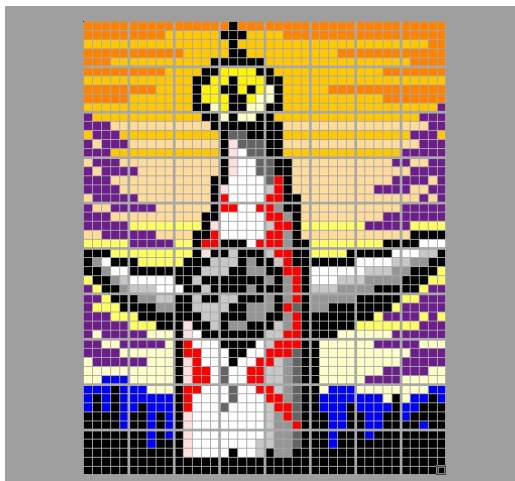

2-2

橙2	橙2	橙2	黒	黒	黄1	黒	黄1	黄1	黒
橙1	橙1	橙1	橙1	黒	黒	黒	黒	黒	黒
橙2	橙2	橙2	橙2	橙2	黒	灰3	灰3	黒	黒
橙1	橙1	橙1	橙1	橙1	黒	赤1	灰3	灰3	灰3
橙2	橙2	橙2	橙2	橙2	黒	赤1	白	灰3	灰3
橙1	橙1	橙1	橙1	橙1	黒	赤1	白	白	灰3
橙1	橙1	橙1	橙1	橙1	黒	赤1	白	白	灰3
橙1	橙1	橙1	橙1	黒	黒	白	白	白	白
橙1	橙1	橙1	橙1	黒	赤1	白	白	白	白
橙1	橙1	橙1	橙1	黒	赤3	白	白	白	白

作品名 1698-8014

太陽の塔

たいようのとう

芸術家 岡本太郎の代表作
1970年開催の日本万国博覧会
(大阪万博)会場に建造 高さ70m

【ベースサイズ】

- 総数：80個
- 横：8ベース
- 縦：10ベース

1-1	2-1	3-1	4-1
1-2	2-2	3-2	4-2
1-3	2-3	3-3	4-3
1-4	2-4	3-4	4-4
1-5	2-5	3-5	4-5

このガイドシートに掲載されるエリア(灰色)

切り取って展示物に添付できます

1-3

紫3	橙1	橙1	紫3	紫3	紫3	紫3	紫3	橙1	橙1
紫3	紫3	紫3	橙1	橙1	橙1	橙1	橙1	橙1	橙1
紫3	紫3	紫3	紫3	紫3	黄2	黄2	黄2	黄2	黄2
橙1	橙1	紫3	紫3	紫3	紫3	紫3	紫3	橙1	橙1
黄2	黄2	黄2	黄2	黄2	紫3	紫3	紫3	紫3	紫3
黒	黒	黒	黄2	黄2	黄2	黄2	黄2	黄2	黄2
黒	灰2	白	黒	黒	黒	黄2	黄2	黄2	黄2
黒	黒	灰2	白	白	黒	黒	黒	黒	黒
黄2	黒	黒	灰2	灰1	白	白	白	白	白
紫3	黄2	黒	黒	灰2	灰1	灰1	灰1	白	白

2-3

橙1	橙1	橙1	橙1	黒	赤3	赤3	白	白	赤3
橙1	橙1	橙1	黒	黒	白	白	白	白	白
黄2	黄2	黄2	黒	赤1	白	白	白	白	白
橙1	橙1	黒	黒	赤3	白	白	白	白	白
黄2	黄2	黒	赤3	赤3	黒	黒	黒	白	赤3
黄2	黄2	黒	赤1	黒	黒	灰1	黒	黒	黒
黄2	黒	黒	黒	灰1	灰1	灰1	黒	灰2	黒
黒	黒	黒	灰1	灰1	灰1	黒	黒	灰2	灰2
黒	黒	灰1	黒	黒	黒	黒	黒	黒	黒
白	黒	黒	灰1	黒	黒	黒	黒	灰2	黒