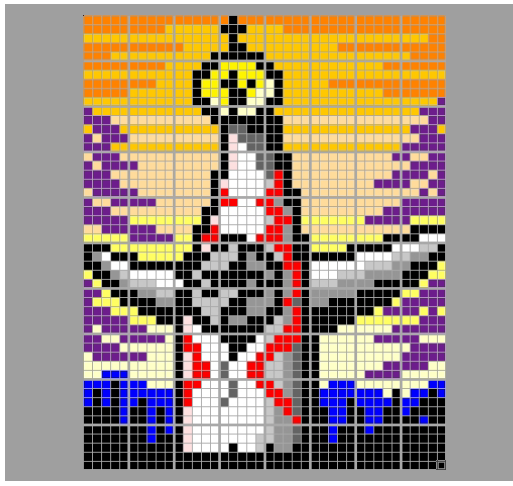

作品名 1698-8014

太陽の塔

たいようのとう

芸術家 岡本太郎の代表作
1970年開催の日本万国博覧会
(大阪万博)会場に建造 高さ70m

【ベースサイズ】

- 総数：80個
- 横：8ベース
- 縦：10ベース

1-1	2-1	3-1	4-1
1-2	2-2	3-2	4-2
1-3	2-3	3-3	4-3
1-4	2-4	3-4	4-4
1-5	2-5	3-5	4-5

このガイドシートに掲載されるエリア(灰色)

切り取って展示物に添付できます

1-1

橙3	橙3	橙3	橙3	橙3	橙3	橙3	橙3	橙3	橙3
橙3	橙3	橙3	橙3	橙3	橙3	橙3	橙3	橙3	橙2
橙2	橙2	橙2	橙2	橙2	橙2	橙2	橙2	橙2	橙2
橙3	橙3	橙3	橙3	橙3	橙3	橙3	橙3	橙3	橙3
橙3	橙3	橙3	橙2	橙2	橙2	橙2	橙2	橙2	橙2
橙3	橙3	橙3	橙3	橙3	橙3	橙3	橙3	橙3	橙2
橙2	橙2	橙2	橙2	橙2	橙2	橙2	橙2	橙2	橙2
橙3	橙3	橙3	橙3	橙3	橙3	橙3	橙3	橙2	橙2
橙3	橙3	橙3	橙3	橙3	橙2	橙2	橙2	橙2	橙2
橙2	橙2	橙2	橙2	橙2	橙2	橙2	橙2	橙2	橙2

2-1

橙3	橙3	橙3	橙3	橙3	橙3	黒	橙3	橙3	橙3
橙2	橙2	橙2	橙2	橙2	黒	黒	黒	橙2	橙2
橙2	橙2	橙2	橙2	橙2	橙2	黒	橙2	橙2	橙2
橙3	橙2	橙2	橙2	橙2	橙2	黒	黒	橙2	橙2
橙2	橙2	橙2	橙2	黒	黒	黒	黒	黒	黒
橙2	橙2	橙2	黒	黒	黄3	黄3	黄3	黄3	黒
橙2	橙2	黒	黒	黄3	黄3	黒	黄3	黄3	黄3
橙2	橙2	黒	黄3	黄3	黒	黒	黄3	黒	黄3
橙2	橙2	黒	黄3	黄3	黄3	黒	黒	黄3	黄1
橙2	橙2	黒	黒	黄1	黄3	黒	黒	黄1	黄1