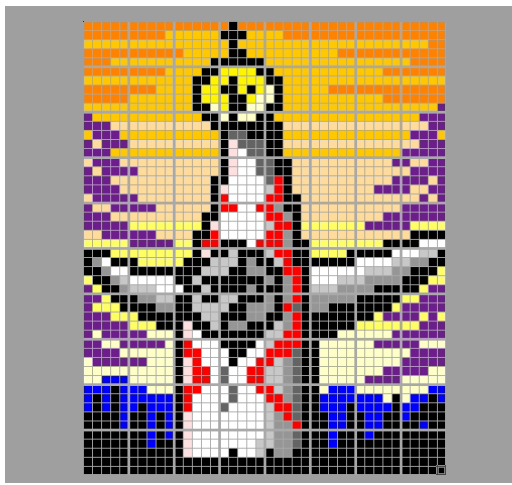

作品名 1698-8014

太陽の塔

たいようのとう

芸術家 岡本太郎の代表作
1970年開催の日本万国博覧会
(大阪万博)会場に建造 高さ70m

【ベースサイズ】

- 総数：80個
- 横：8ベース
- 縦：10ベース

1-1	2-1	3-1	4-1
1-2	2-2	3-2	4-2
1-3	2-3	3-3	4-3
1-4	2-4	3-4	4-4
1-5	2-5	3-5	4-5

このガイドシートに掲載されるエリア(灰色)

切り取って展示物に添付できます

3-3

赤3	灰2	黒	黒	橙1	橙1	橙1	橙1	橙1	橙1
赤3	赤3	灰2	黒	橙1	橙1	橙1	橙1	橙1	橙1
灰1	赤3	赤3	黒	黄2	黄2	黄2	黄2	黄2	黄2
赤3	赤3	灰2	黒	橙1	橙1	橙1	橙1	橙1	橙1
赤3	赤3	灰2	黒	黒	黄2	黄2	黄2	黄2	黄2
灰1	赤3	赤3	黒	黒	黄2	黄2	黄2	黄2	黒
黒	灰1	赤3	黒	黒	黒	黒	黒	黒	黒
黒	黒	赤3	赤3	黒	白	白	白	白	白
灰2	黒	灰2	赤3	黒	白	白	白	灰1	灰1
黒	黒	灰2	赤3	黒	灰1	灰1	灰1	灰2	灰2